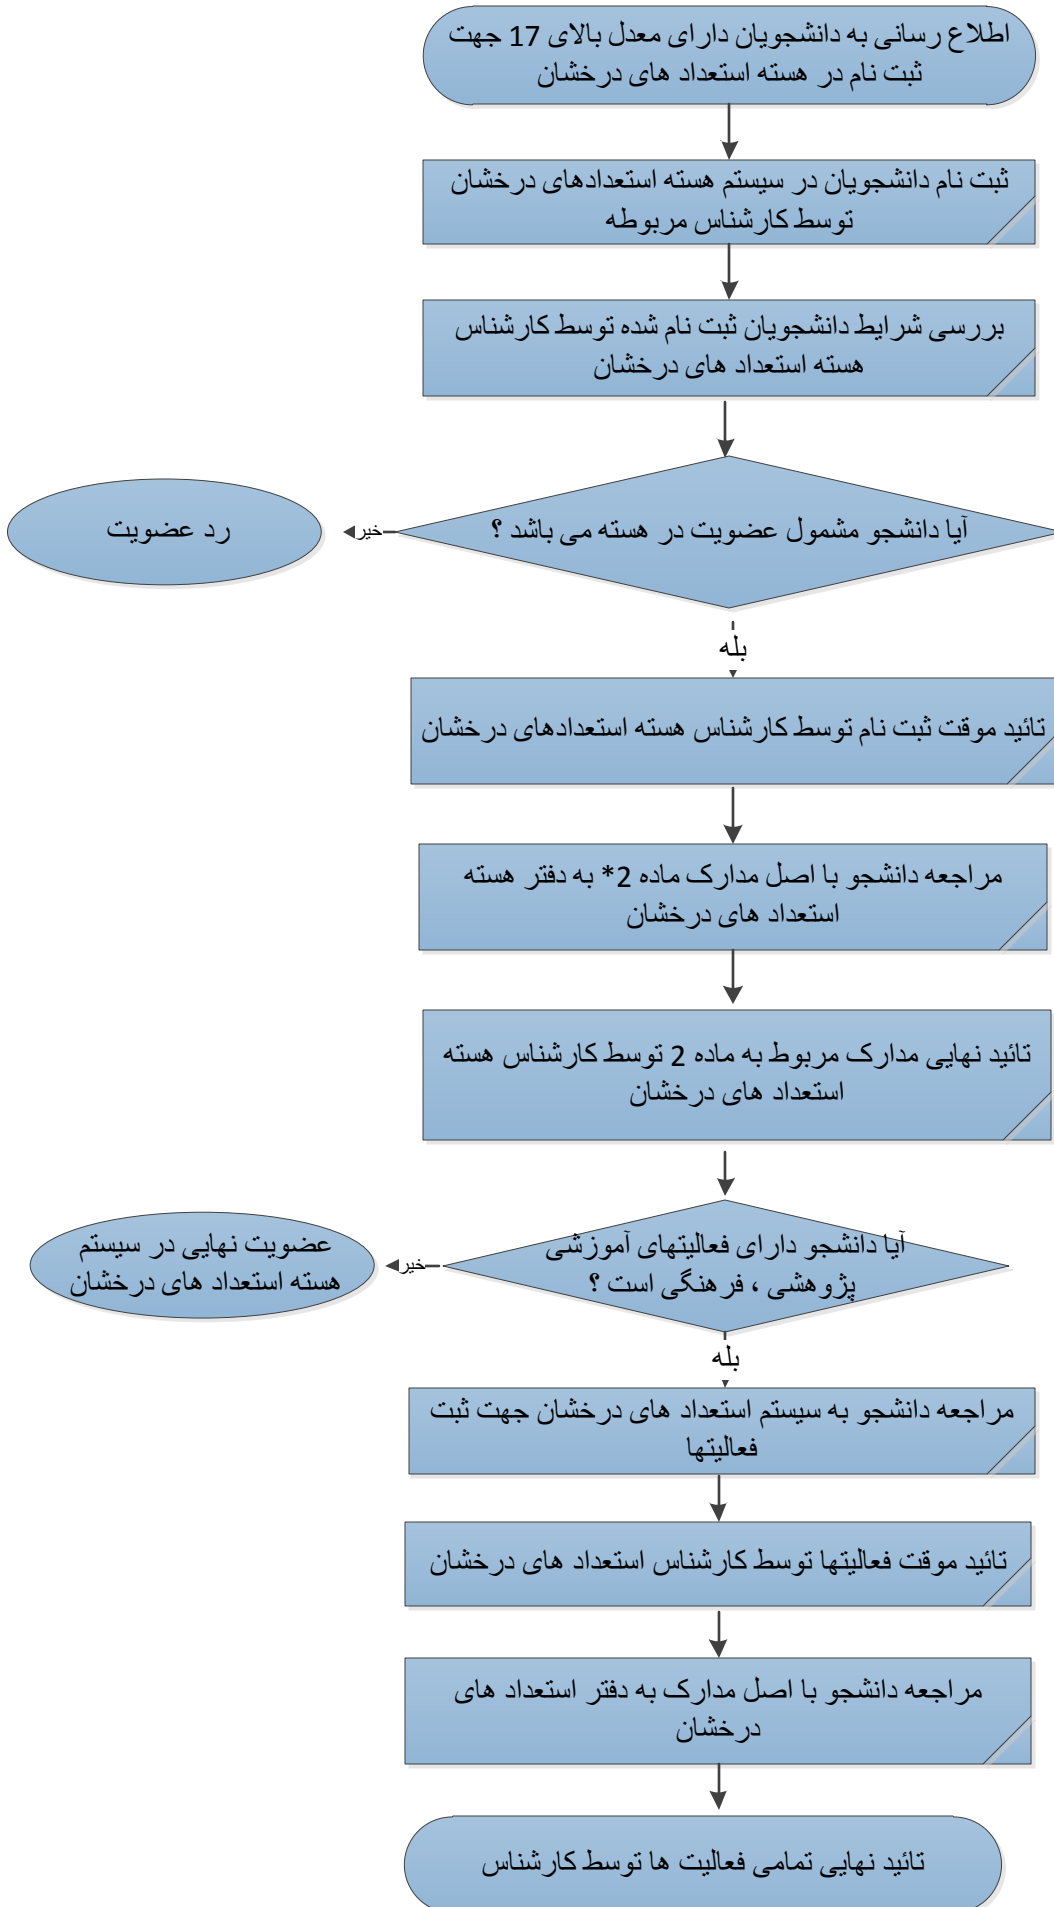

فرآیند عضویت دانشجویان در هسته استعداد های درخشان در دانشکده

*-یک درصد دانشجویان برتر در بین هم رشته ها و هم ورودی ها
-رتبه های برتر پذیرفته شدگان آزمون ارشد و PHD
-مالکان ابداع یا اختراع ثبت شده
-برگزیده های اول تا سوم جشنواره رازی ،
خوارزمی

میانگین مدت زمان صرف شده فرآیند 5 ساعت