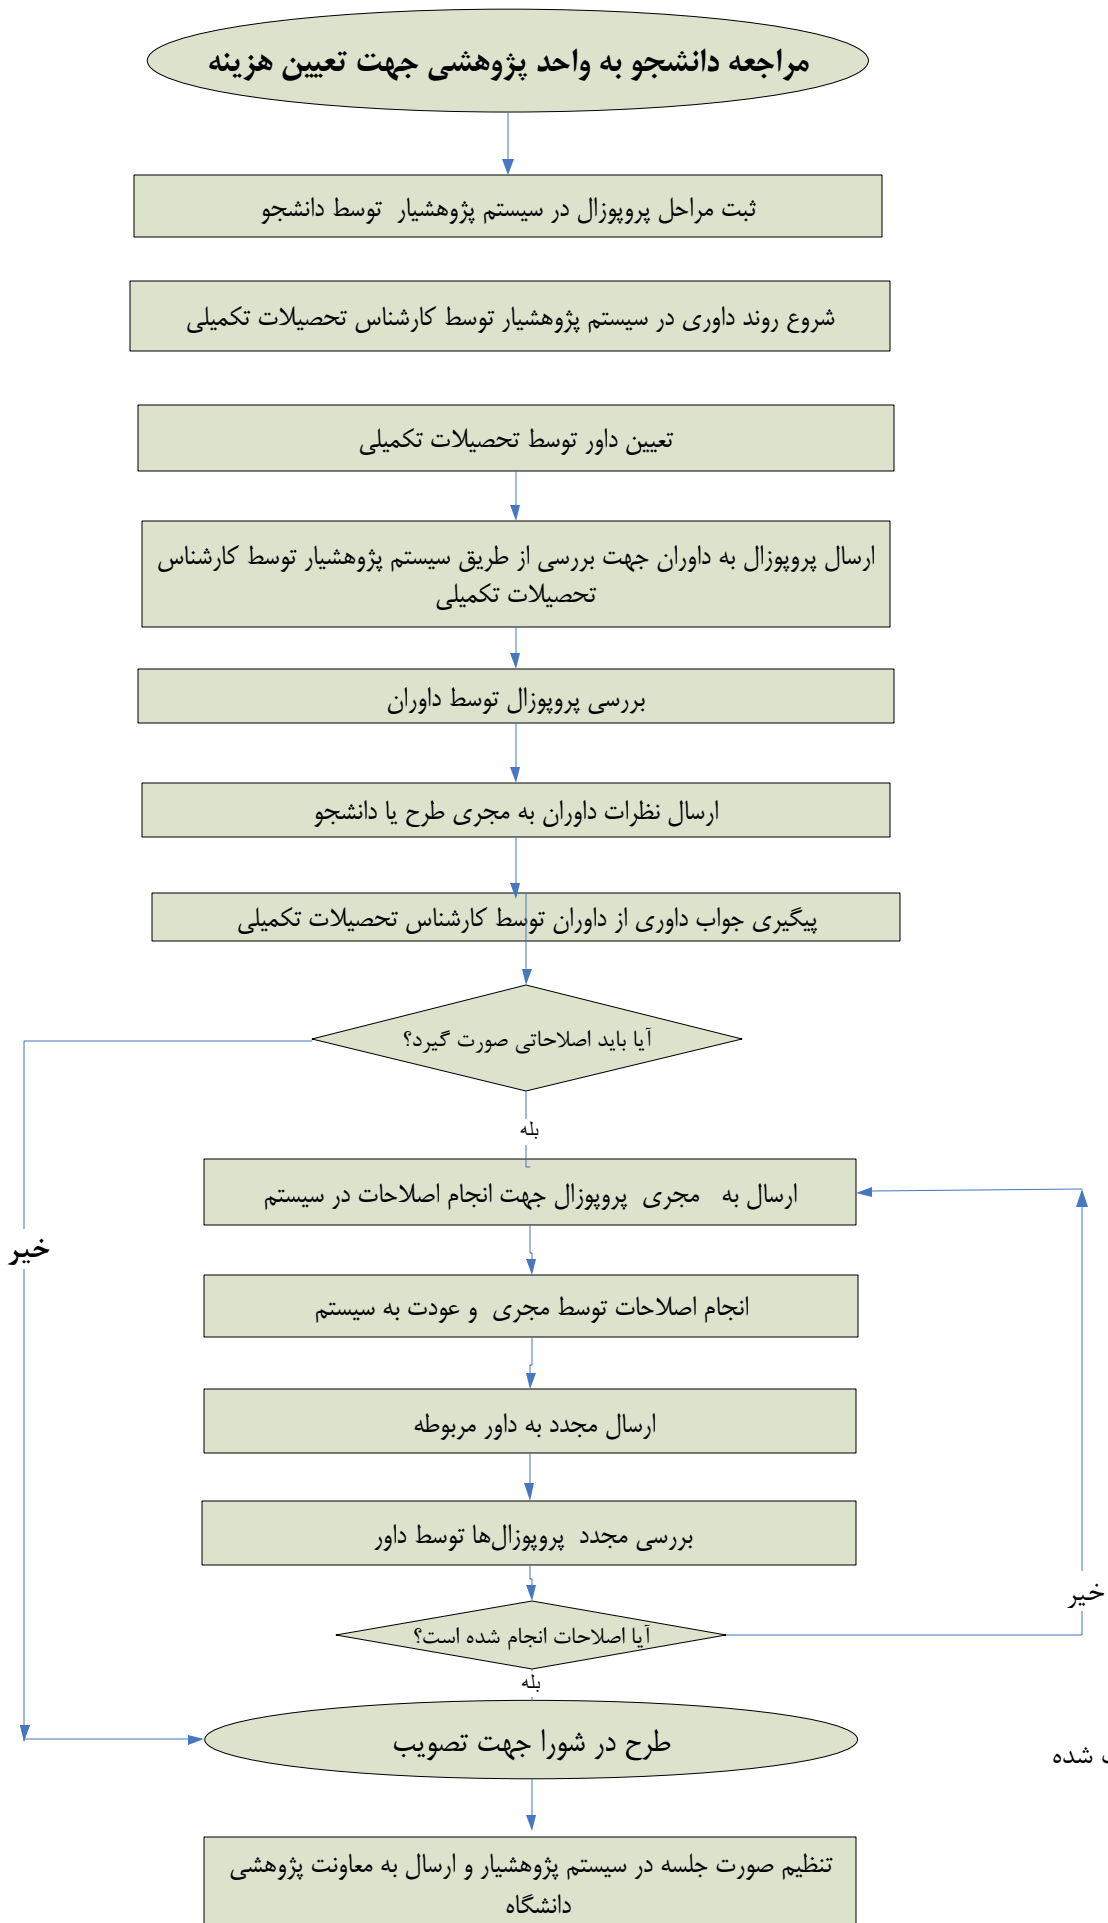

فرآیند داوری پروپوزال از طریق سیستم پژوهشیار

میانگین مدت زمان صرف شده
۲۰ روز